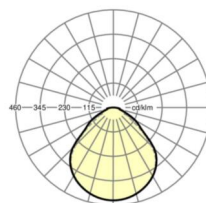

параметры

номер заказа	60174036650+60170005100
номер таможенного тарифа	94051190
Знак прохождения контроля	IP 20, класс защиты II, $\gamma 65^\circ < 3000 \text{ cd/m}^2$, F, Indoor, CE
Особые свойства	Готовность к IoT «Ready for IoT»

электротехника

Балласт	Электронный драйвер DALI2 (1 штука)
Мощность системы	40W
сетевое напряжение	230V/50Hz

Оптика

Оснастка	LED, цветопередача/оттенок света CRI ≥ 80 / 4000K
Номинальный световой поток	4777lm
Срок службы LED	50000h L80/B10
светоотдача светильников	119lm/W
UGR поп./вдоль	19.6 / 19.5

Механика

цвет корпуса	белый стандартный для электротехники RAL 9016
размеры (LxWxH/ДxШ)	1203mm x 303mm x 62mm
Глубина	62mm
вес (нетто)	6.49kg
Вид монтажа	Потолочная одиночная установка

размеры

L	1203 mm	Длина
В	303 mm	Ширина
Н	62 mm	Высота
T	62 mm	Глубина
KL	144 mm	Длина головки светильника или коробки балласта
KВ	42 mm	Ширина головки светильника или коробки балласта
КН	29 mm	Высота головки светильника или коробки балласта

DEEP-LINK

<https://www.regiolum.de/ru/article/60174036650+60170005100>